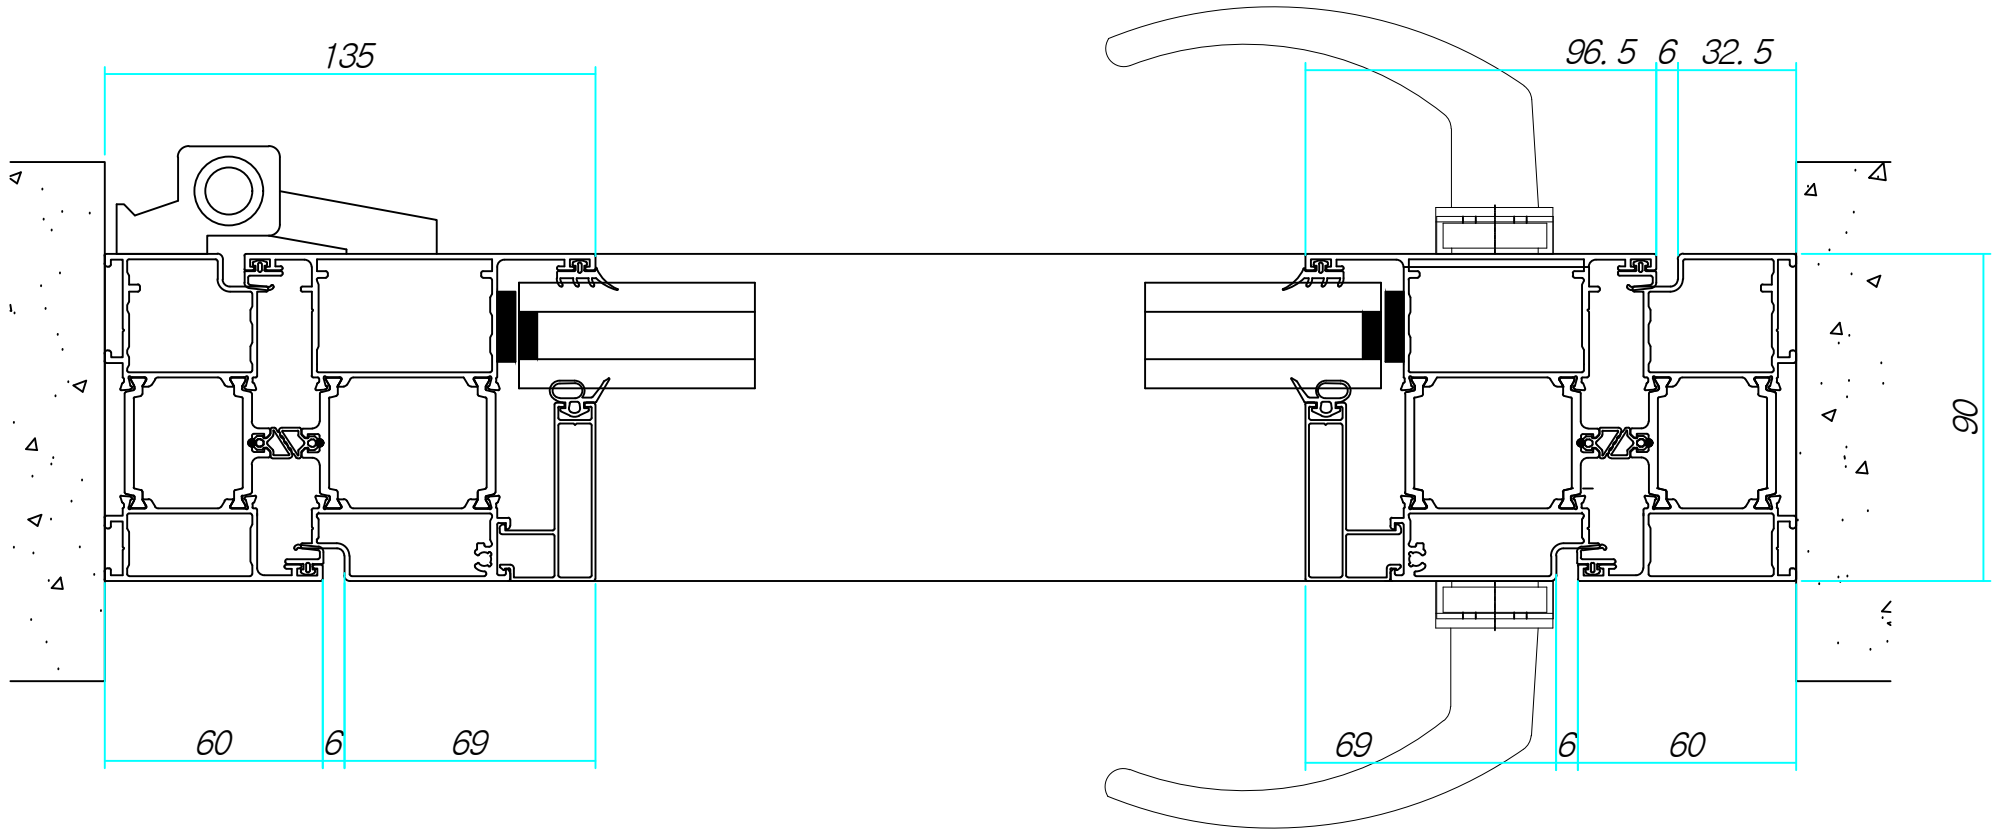

시스템도어 가로

DETAIL "B - B"