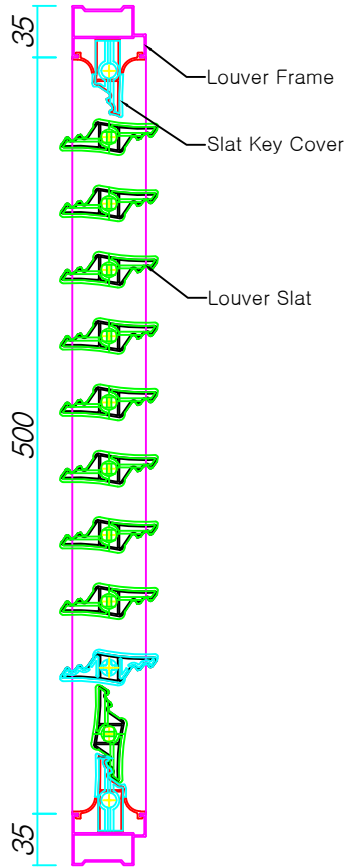

루버 최소 최대 최대사이즈 변동가능

OPEN

CLOSE