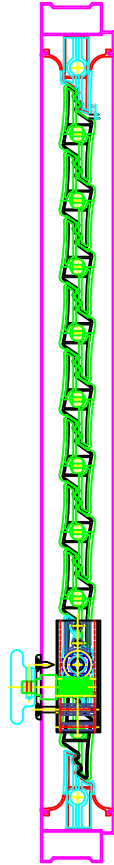

루버 최소 최대 최대사이즈 변동가능

OPEN

CLOSE